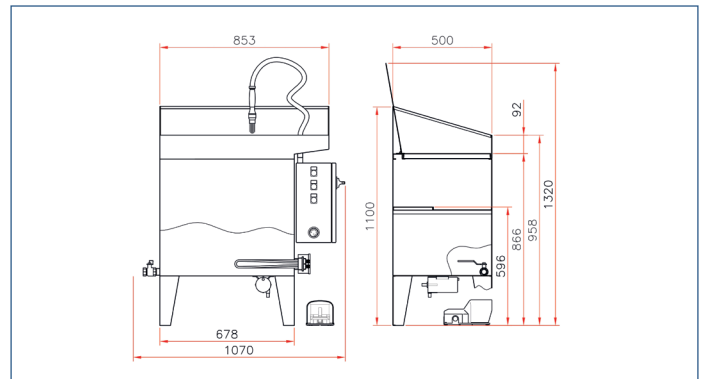

**SPECIFICATIONS · DATI TECNICI · DONNÉES TECHNIQUES · DATOS TÉCNICOS · TECHNISCHE DATEN**

		<b>DG8</b>	<b>DG9</b>
Dimensions of cabinet / Dimensione zona di lavaggio / Dimensions utile / Dimensiones útiles / Maße	mm	<b>840x450</b>	<b>840x450</b>
Load weight / Carico massimo / Charge utile / Carga máx / Max Belastung	Kg	<b>40</b>	<b>40</b>
Tank capacity / Capacità serbatoio / Volume du bain / Capacidad tanque / Tankinhalt	l	<b>100</b>	<b>130</b>
Pump / Potenza elettropompa / Puissance de la pompe / Potencia bomba / Pumpenleistung	kW	<b>0,55</b>	<b>0,55</b>
Water heater / Potenza riscaldamento / Puissance de chauffage / Potencia calentamiento / Heizleistung	kW	<b>2</b>	<b>2</b>
Power requirements / Potenza max installata / Puissance installée / Potencia instalada / Installierte Leistung	kW	<b>2,2</b>	<b>2,2</b>
Voltage / Alimentazione elettrica / Alimentation électrique / Alimentación eléctrica / Stromspannung	V	<b>230</b>	<b>230</b>
Phases / Fasi / Phase / Fases / Phasen	-	<b>1</b>	<b>1</b>
Cleaning temperature / Temperature preselezionabili / Température d'utilisation / Temperatura lavado / Waschtemperatur	°C	<b>0 - 45</b>	<b>0 - 45</b>
Width / Larghezza / Largeur / Anchura / Breite	mm	<b>950</b>	<b>1070</b>
Depth / Profondità / Profondeur / Profundidad / Tiefe	mm	<b>500</b>	<b>500</b>
Height / Altezza / Hauteur / Altura / Höhe	mm	<b>1100</b>	<b>1100</b>
Shipping dim. / Dimensioni imballo / Dimensions emballage / Dimensiones / Transport-Abmessungen	mm	<b>900x560x1300</b>	<b>900x560x1300</b>
Net weight / Peso Netto / Poids Net / Peso / Netto Gewicht	Kg	<b>55</b>	<b>60</b>