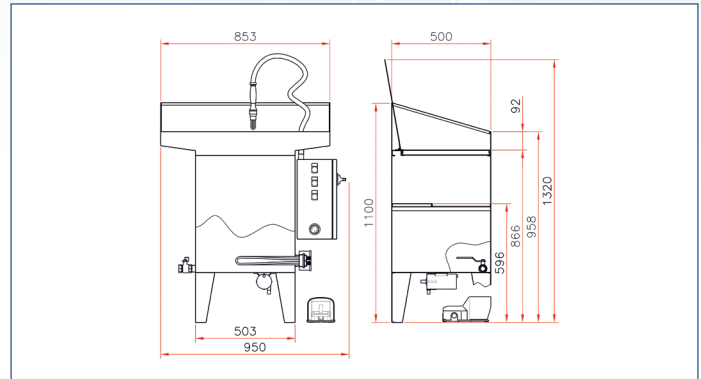

**SPECIFICATIONS · DATI TECNICI · DONNÉES TECHNIQUES · DATOS TÉCNICOS · TECHNISCHE DATEN**

		<b>DG8</b>	<b>DG9</b>
Dimensions of cabinet / Dimensione zona di lavaggio / Dimensions utile / Dimensiones útiles / Maße	mm	<b>840x450</b>	<b>840x450</b>
Load weight / Carico massimo / Charge utile / Carga máx / Max Belastung	Kg	<b>40</b>	<b>40</b>
Tank capacity / Capacità serbatoio / Volume du bain / Capacidad tanque / Tankinhalt	l	<b>100</b>	<b>130</b>
Pump / Potenza elettropompa / Puissance de la pompe / Potencia bomba / Pumpenleistung	kW	<b>0,55</b>	<b>0,55</b>
Water heater / Potenza riscaldamento / Puissance de chauffage / Potencia calentamiento / Heizleistung	kW	<b>2</b>	<b>2</b>
Power requirements / Potenza max installata / Puissance installée / Potencia instalada / Installierte Leistung	kW	<b>2,2</b>	<b>2,2</b>
Voltage / Alimentazione elettrica / Alimentation électrique / Alimentación eléctrica / Stromspannung	V	<b>230</b>	<b>230</b>
Phases / Fasi / Phase / Fases / Phasen	-	<b>1</b>	<b>1</b>
Cleaning temperature / Temperature preselezionabili / Température d'utilisation / Temperatura lavado / Waschtemperatur	°C	<b>0 - 45</b>	<b>0 - 45</b>
Width / Larghezza / Largeur / Anchura / Breite	mm	<b>950</b>	<b>1070</b>
Depth / Profondità / Profondeur / Profundidad / Tiefe	mm	<b>500</b>	<b>500</b>
Height / Altezza / Hauteur / Altura / Höhe	mm	<b>1100</b>	<b>1100</b>
Shipping dim. / Dimensioni imballo / Dimensions emballage / Dimensiones / Transport-Abmessungen	mm	<b>900x560x1300</b>	<b>900x560x1300</b>
Net weight / Peso Netto / Poids Net / Peso / Netto Gewicht	Kg	<b>55</b>	<b>60</b>